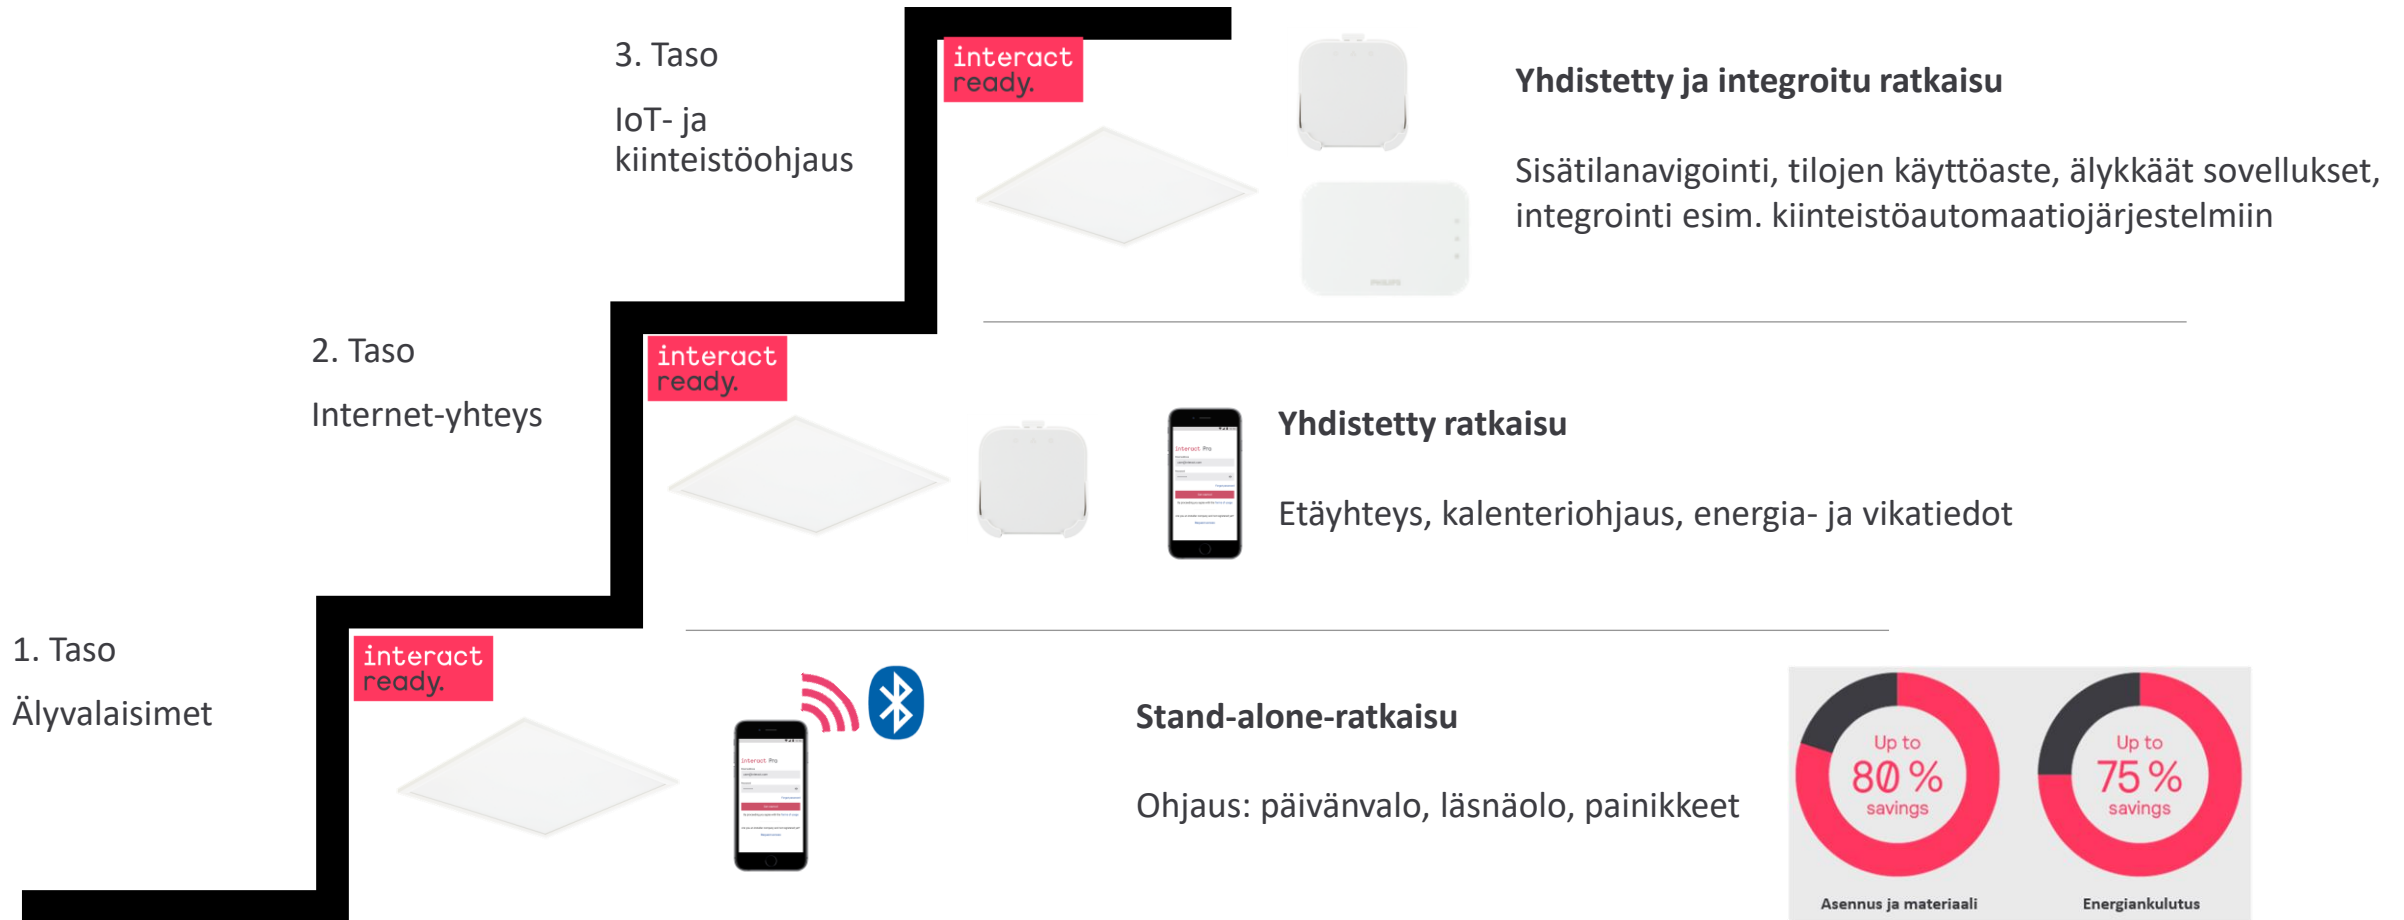

# Sisältö

Signify

**Interact skaalautuva valaistuksenohjausjärjestelmä**

Suunnitteluesimerkki

Suunnittelun tukipalvelut

Älykäs valaistuksen ohjaus

interact

skaalautuva ohjausjärjestelmä

## Tasojen ominaisuudet

### Kohteet:

- Toimistot
- Koulut
- Teollisuus
- Varastot

	1. Taso	2. Taso	3. Taso
Sensori- ja painikeohjaus	✓	✓	✓
Tilanneohjaukset	✓	✓	✓
Muokkaus puhelinsovelluksella	✓	✓	✓
Puhelinsovellus käyttäjille		✓	✓
Kalenteriohjaus		✓	✓
Energiankulutuksen seuranta		✓	✓
Etäohjaus valaistuksenohjaukselle		✓	✓
Vika-analyysi etäyhteydellä		✓	✓
Järjestelmäpäivitykset		✓	✓
Usean kiinteistön hallinnointisovellus energia- ja läsnäolotiedolle			✓
Selainpohjainen ohjelmisto tilojen käytön analysointiin			✓
Puhelinsovellus työskentelyn tehostamiseen			✓
Integrointi kiinteistöautomaatioon			✓