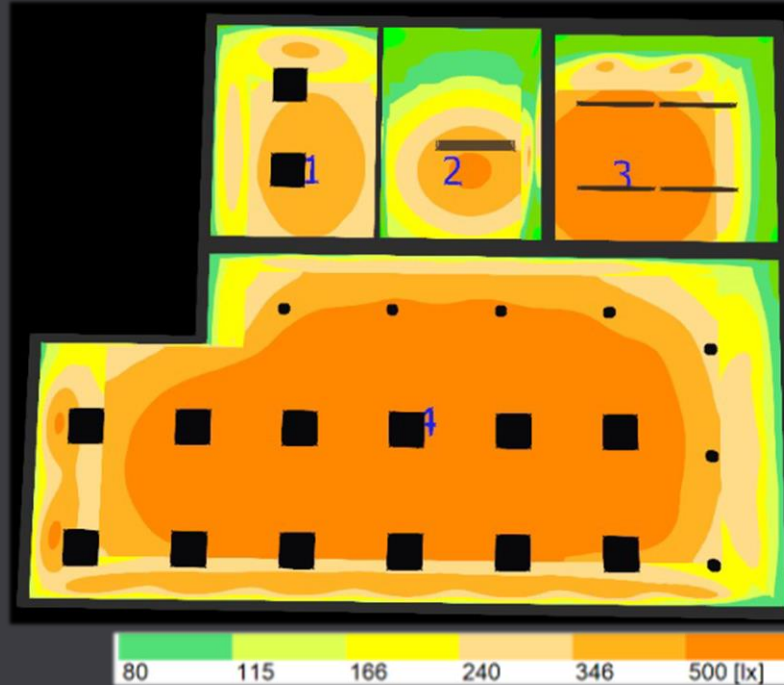

Valaistussuunnittelu

- Valaisimien vaihto
  - Interact ready -valaisimet

	Kpl	Valmistaja	Tuotteen nimi	P	Φ	Valotehokkuus
1.	7	Philips Coreline Downlight	DN140B WIA-E D216 1 xLED20S/840 C	20.5 W	2200 lm	107.3 lm/W
2.	12	Philips Coreline Panel	RC132V W60L60 WIA 1 xLED36S/840 OC	29.0 W	3600 lm	124.1 lm/W
3.	2	Philips Coreline Panel	RC132V W60L60 WIA 1 xLED43S/840 OC	34.5 W	4300 lm	124.6 lm/W
4.	4	Philips Keyline	SM350C L1500 WIA 1 x34S/840 PCS	25.0 W	3398 lm	135.9 lm/W
5.	1	Philips FlexBlend	SP342P SRD L1500 U4 1 x60S/940 MLO	59.0 W	5997 lm	101.7 lm/W

interact ready.

4.