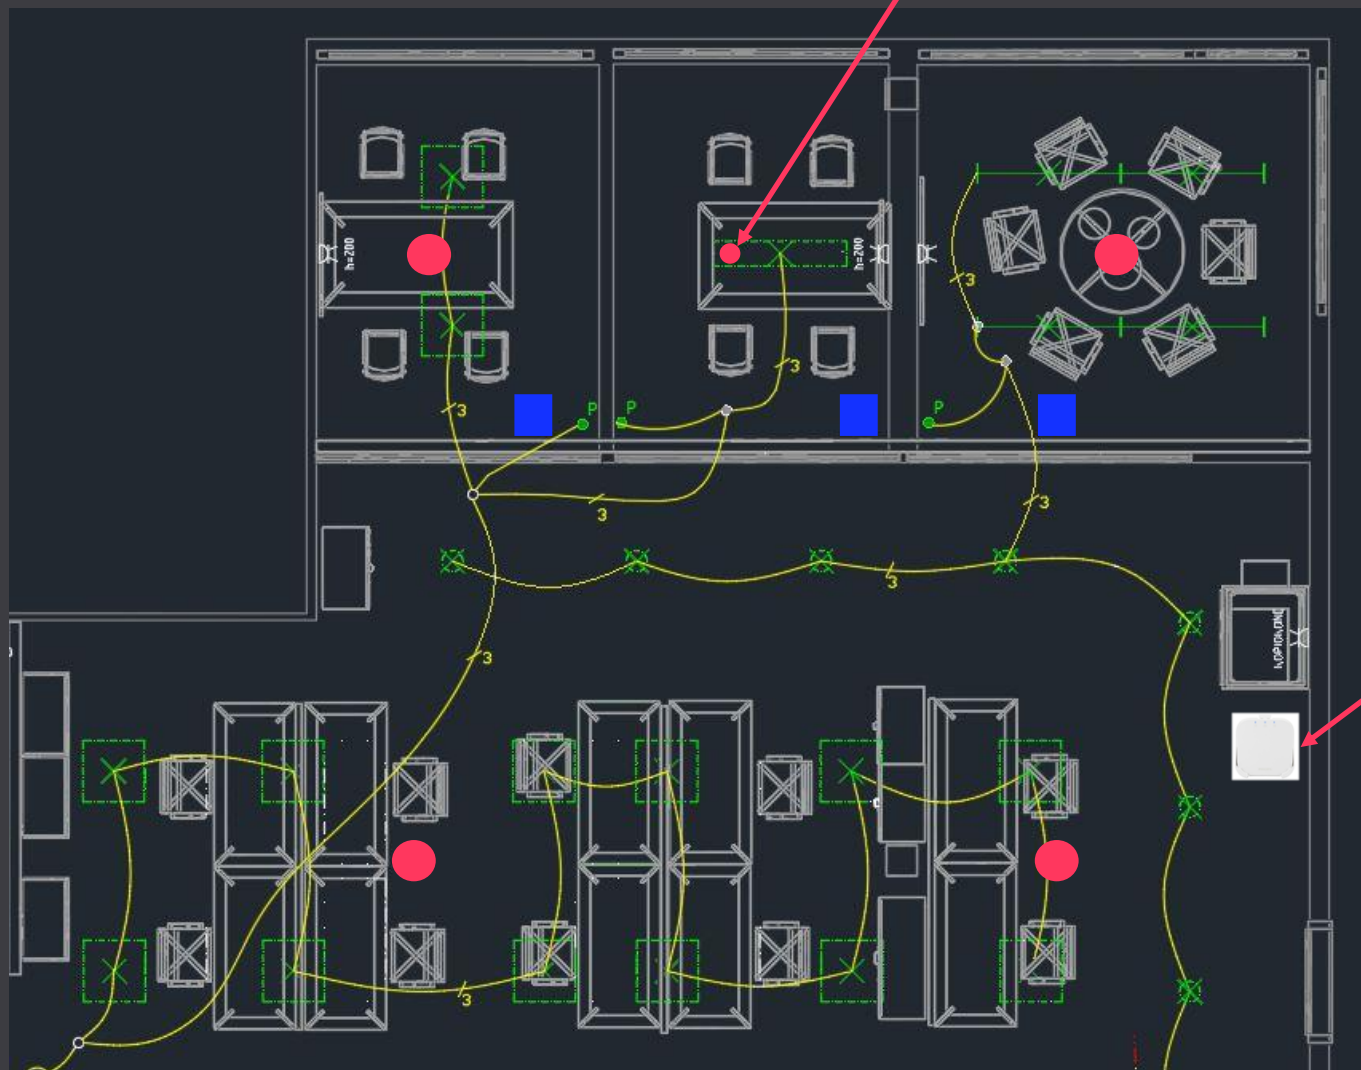

Huomioi suunnittelussa!

- signaalin kantama n. 10 m
- enintään 200 valopistettä / projekti
- yhteensä enintään 50 painiketta/sensoria / projekti

interact  
ready.

Asiakstarpeen 2 ratkaisu:

- Huoneet
  - langattomat painikkeet
  - sensorit
- Avotoimisto
  - sensorit
- Kohteeseen Gateway, joka yhdistää projektin nettiin

Huomioi suunnittelussa!

- signaalin kantama n. 10 m
- enintään 200 valopistettä / gateway (enint. 20 GW/projekti)
- yhteensä enintään 50 painiketta/sensoria / gateway

interact  
ready.

Asiakastarpeen 3 ratkaisu: