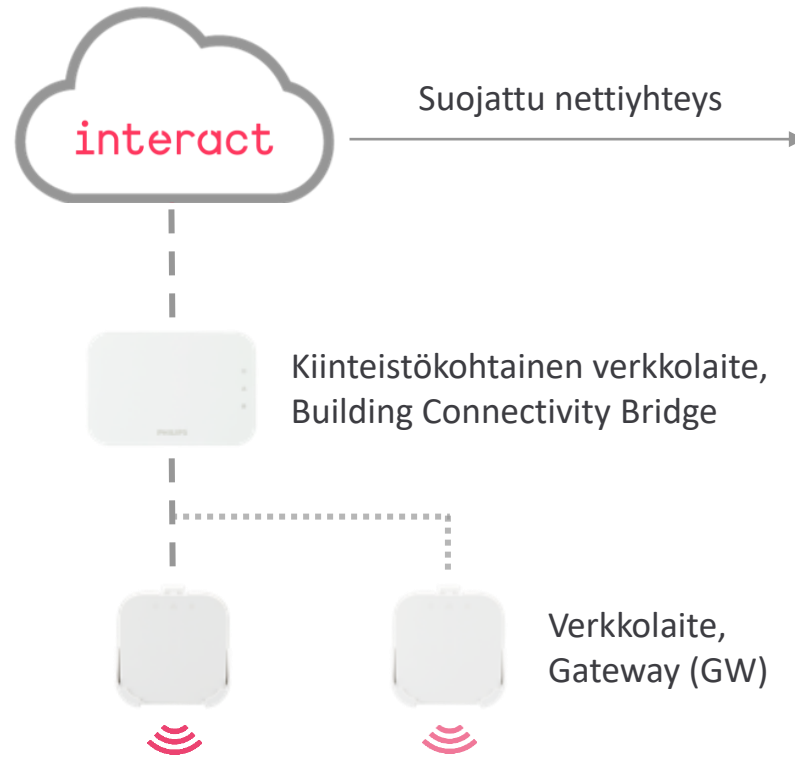

interact

Suunnitteluesimerkki

Asiakastarpeen 3 ratkaisun periaatteellinen arkkitehtuuri