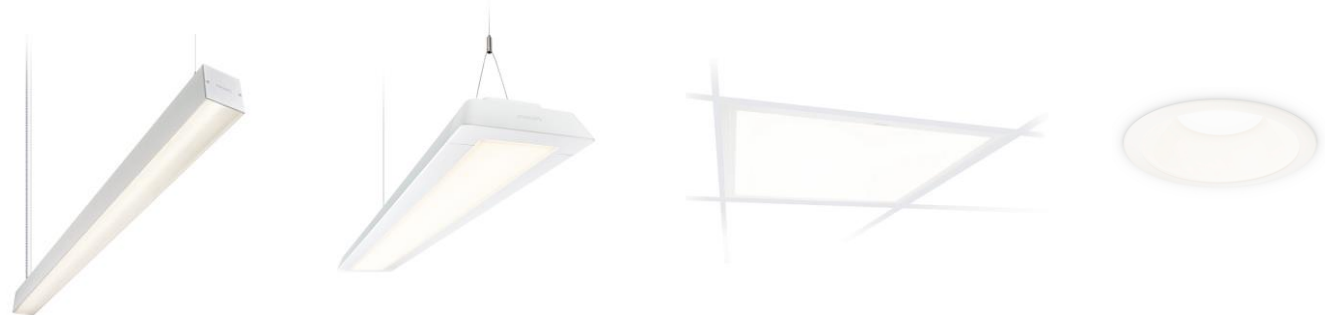

interact
ready.