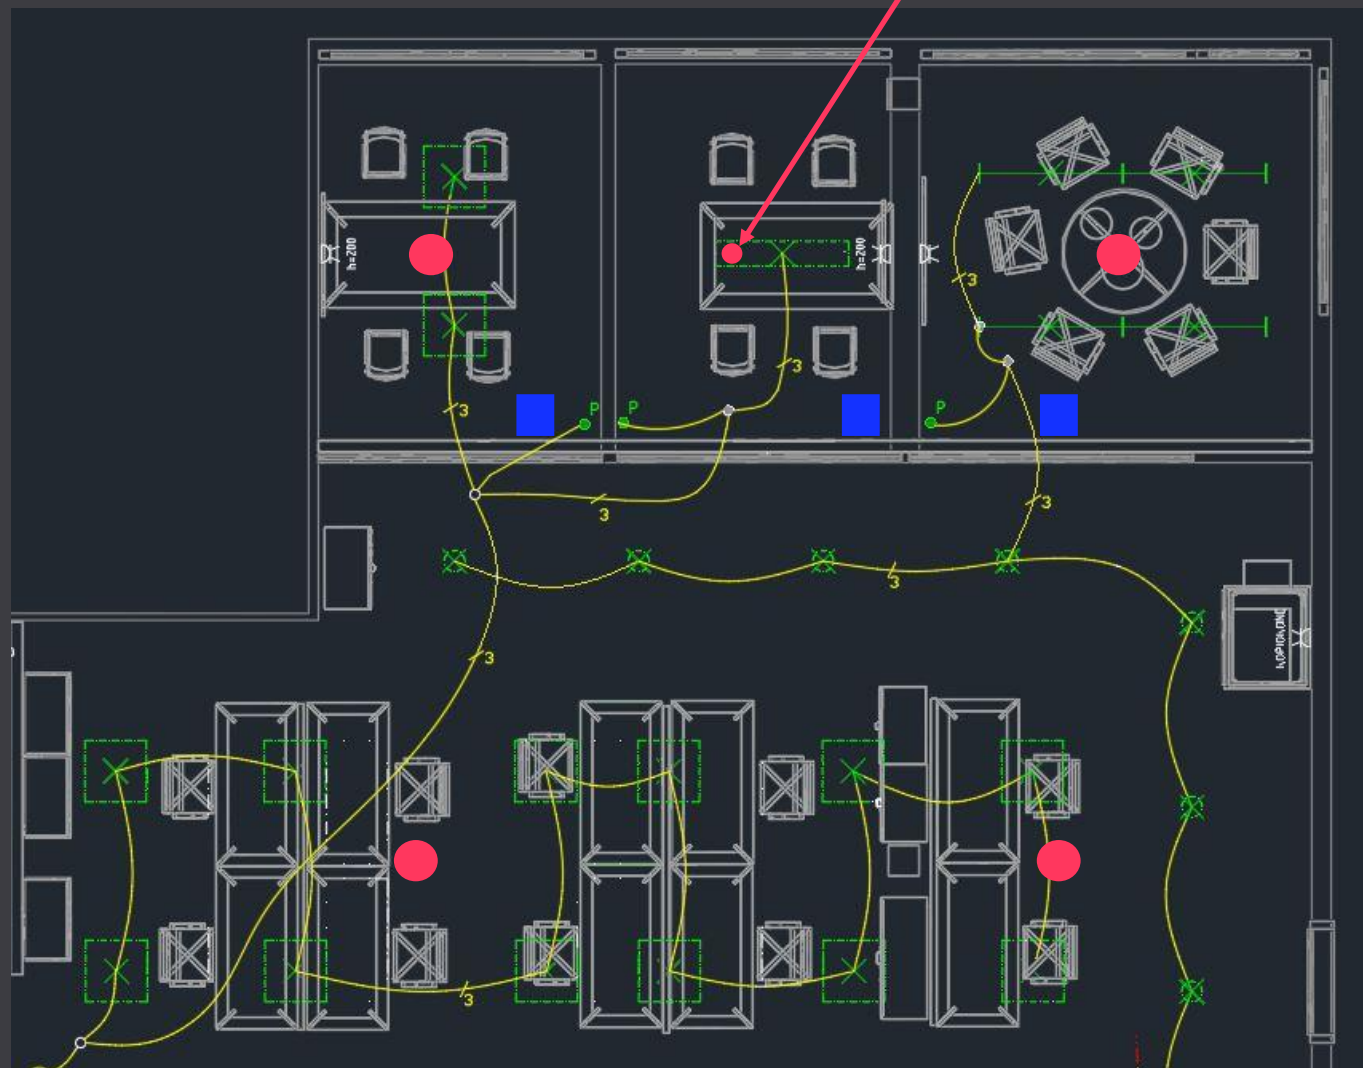

interact ready.

4.

5.

2.,3.

1.

interact

Asiakastarpeen 1 ratkaisu:

- Huoneet
  - langattomat painikkeet
  - sensorit
- Avotoimisto
  - sensorit

Huomioi suunnittelussa!

- signaalin kantama n. 10 m
- enintään 200 valopistettä / projekti
- yhteensä enintään 50 painiketta/sensoria / projekti

interact  
ready.

Asiakstarpeen 2 ratkaisu:

- Huoneet
  - langattomat painikkeet
  - sensorit
- Avotoimisto
  - sensorit
- Kohteeseen Gateway, joka yhdistää projektin nettiin