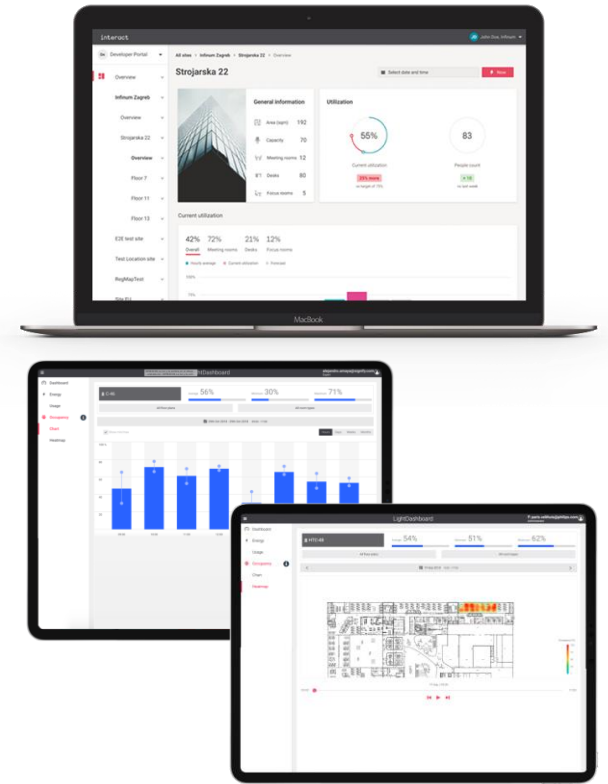

interact

Suunnitteluesimerkki

Asiakastarpeen 3 ratkaisun periaatteellinen arkkitehtuuri