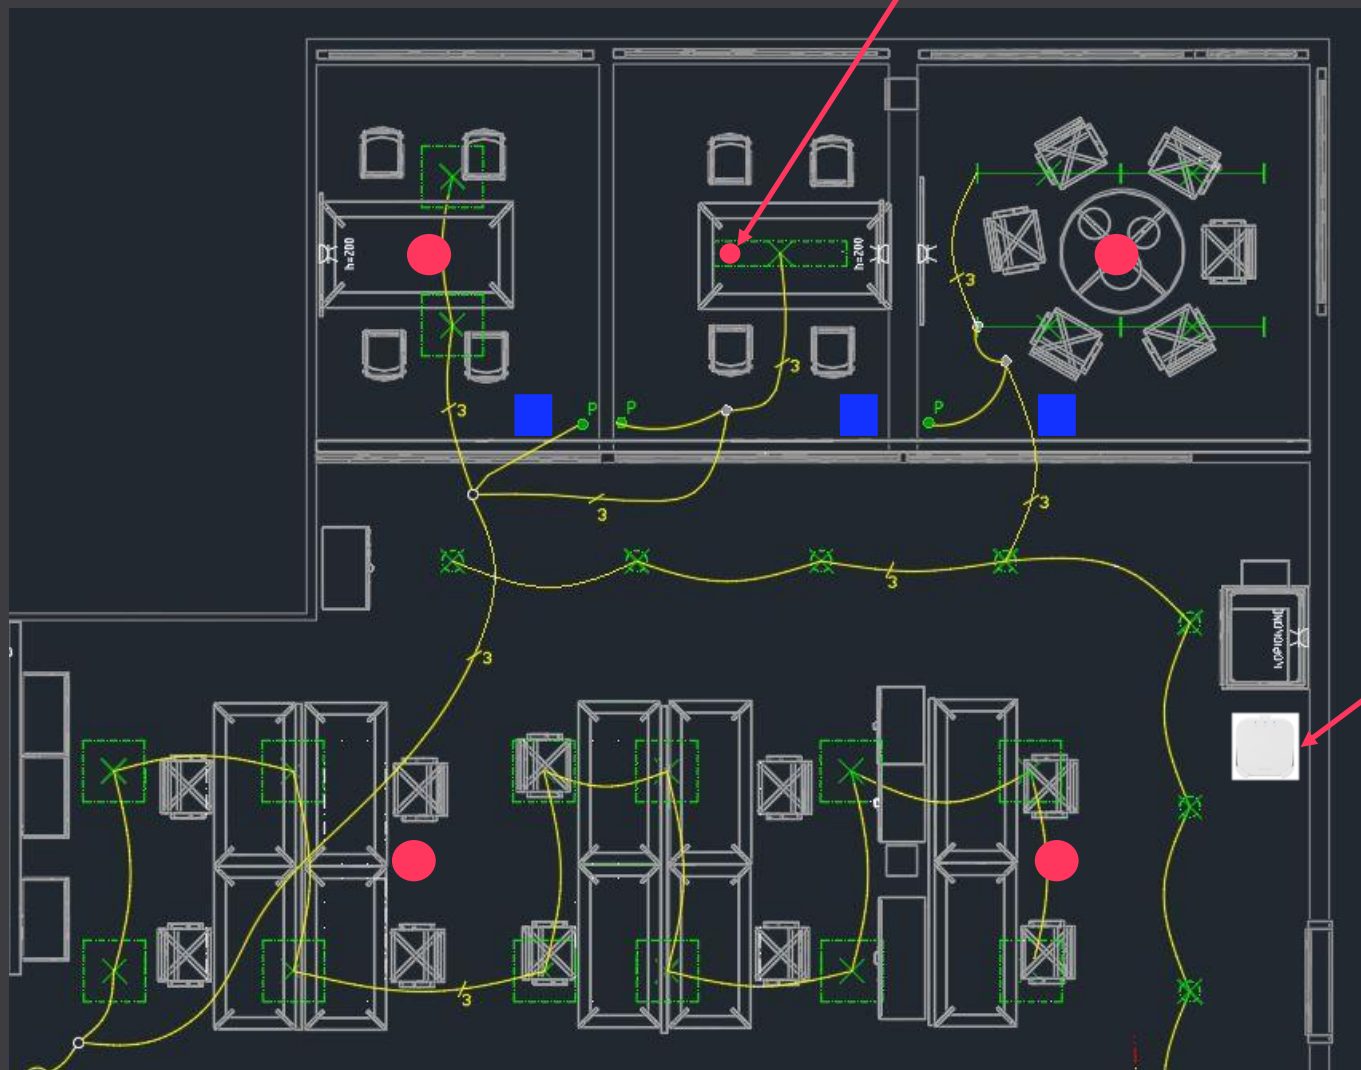

Huomioi suunnittelussa!

- signaalin kantama n. 10 m
- enintään 200 valopistettä / projekti
- yhteensä enintään 50 painiketta/sensoria / projekti

interact  
ready.

Asiakstarpeen 2 ratkaisu:

- Huoneet
  - langattomat painikkeet
  - sensorit
- Avotoimisto
  - sensorit
- Kohteeseen Gateway, joka yhdistää projektin nettiin

Huomioi suunnittelussa!

- signaalin kantama n. 10 m
- enintään 200 valopistettä / gateway (enint. 20 GW/projekti)
- yhteensä enintään 50 painiketta/sensoria / gateway

interact  
ready.

Asiakastarpeen 3 ratkaisu:

- Huoneet
  - langattomat painikkeet
  - sensorit
- Avotoimisto
  - sensorit
- Kohteeseen suunnitellaan tarvittavat verkkolaitteet

Huomioi suunnittelussa!

- signaalin kantama n. 10 m
- Enintään 20.000 valopistettä / projekti (150 valop. / gateway)
- yhteensä enintään 50 painiketta/sensoria / gateway
- verkkolaitesuunnittelu