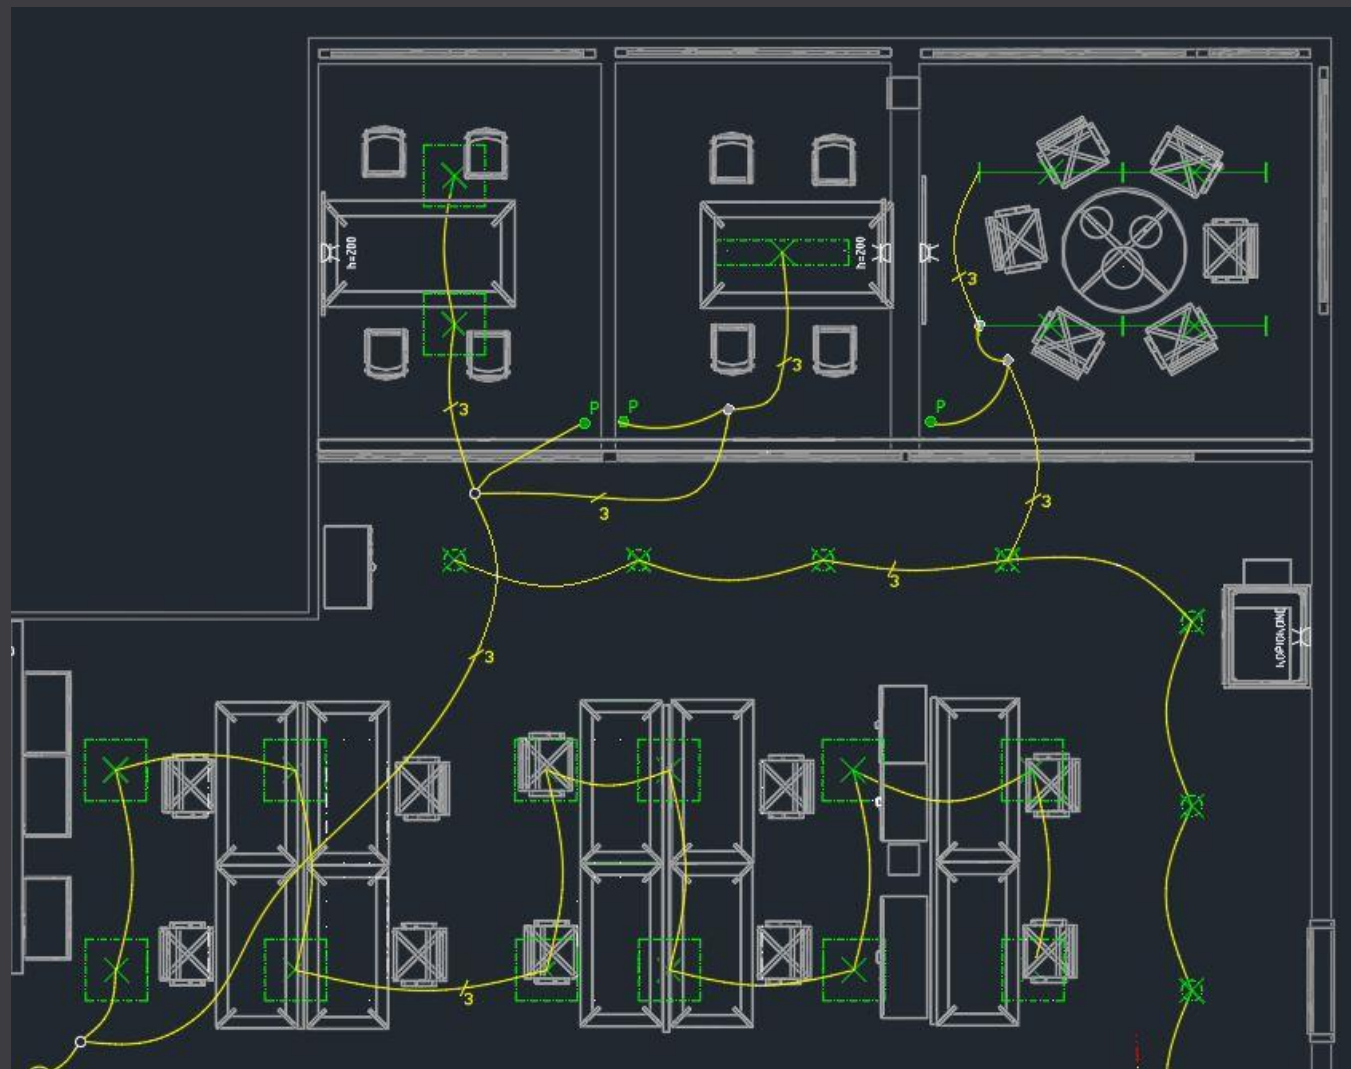

# Sisältö

Signify

Interact skaalautuva valaistuksenohjausjärjestelmä

**Suunnitteluesimerkki**

Suunnittelun tukipalvelut

### Lähtötilanne:

- Saneerauskohde
- Valaistuksen uusinta
- Nykyiset kaapeloinnit
- Ei ohjausta